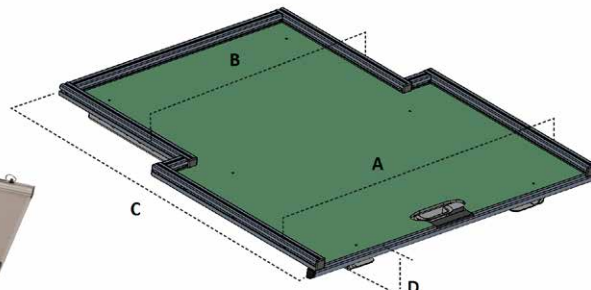

SCHUBLADE WORKS STANDARD

	A	B	C	D
Toyota Hilux DC	1310	1040	1420	90
Toyota Hilux CC	1310	1040	1720	90

DC = Doppelkabine / Double Cab | CC = X-tra Kabine / X-tra Cab
Alle Angaben in mm / all dimensions in mm