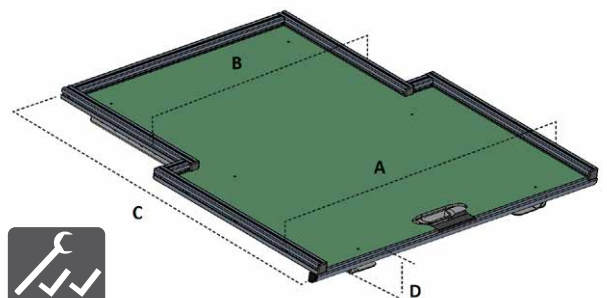

### SCHUBLADE WORKS

Das neue Schubladensystem eröffnet aufgrund seiner Alu-miniumbauart viele neue Möglichkeiten zum individuellen Ausbau und Nutzen des Pickup-Laderaums. Version Standard ist ohne Seitenbleche.

### SLIDING TRAY WORKS

*This new sliding tray system built of aluminium profiles offers huge possibilities in customizing your truck bed area. Model Standard is without side panels.*

	A	B	C	D
Isuzu D-Max DC	1330	1040	1390	90
Isuzu D-Max CC	1330	1040	1720	90