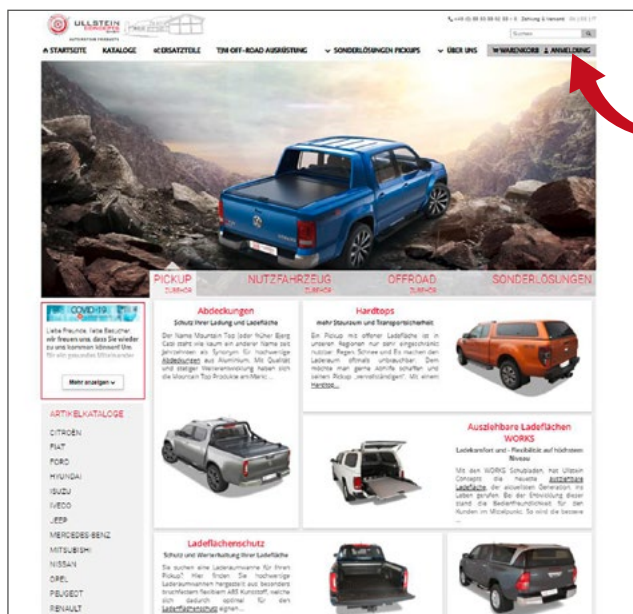

Sehr geehrter Interessent,
wir hoffen, dass Ihnen unsere Produktauswahl gefallen hat
und würden uns freuen, Sie demnächst in unserem Online-
Shop begrüßen zu dürfen.
Dort haben Sie die Möglichkeit sich als Endverbraucher oder
gewerblicher Kunde zu registrieren und weiter zu informie-
ren, oder sich für unseren Newsletter anzumelden.
Selbstverständlich steht Ihnen auch ein engagiertes Team
an Mitarbeitern zur Beratung zur Verfügung.
Wir freuen uns auf Ihren Anruf!
+49 - (0) 89 809 902 880
Ihr Ullstein Concepts Team

Dear customer,
we hope that you like our product selection and invite you to visit
our online shop at www.ullsteinconcepts.com.
There you can, as a private customer or as a business customer,
gather additional information and create a user-account. As a
registered customer you can also sign up for our newsletter.
Of course, you can also contact our team by telephone about any
question you might have.
We are looking forward to your call!
+49 - (0) 89 809 902 880
Your Ullstein Concepts Team

WWW.ULLSTEINCONCEPTS.COM

! Sie haben noch kein Online Konto in unserem Shop?
Hier können Sie sich anmelden und als Nutzer registrieren.
You aren't registered in our online-shop, yet?
Here you can sign in and register yourself as a customer.

! Immer informiert sein über Neuheiten und Termine ?
Hier können Sie sich zu unserem Newsletter anmelden.
Always up-to-date about news and events?
Here you can subscribe to our newsletter.