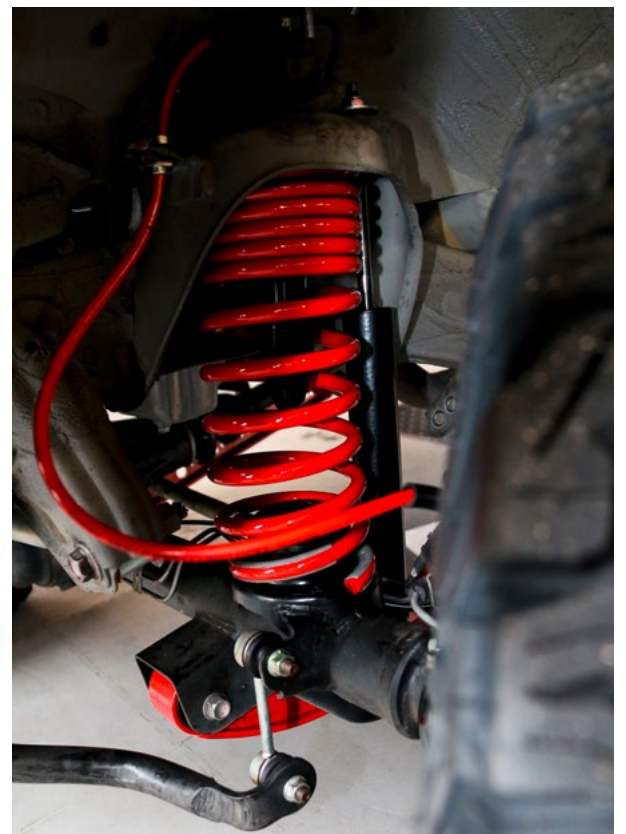

SOSPENSIONI +50MM +75 MM

With this solution your Suzuki new Jimny 2019 will lift by 50mm or 75mm, improving the main characteristics of the manufacturer. Driving behaviour will remain neutral even on slippery surfaces, you will not have to go down to any driving compromise. The off-road mobility of your Suzuki Jimny will be distorted, ensuring more traction, hike, comfort and grip.

On asphalt you will notice more precision, directionality, road holding, ease of driving even with rough and mixed surfaces.

SUSPENSIONS +50MM +75 MM

Con questa soluzione, il vostro Suzuki Jimny si alzerà di 50mm o 75mm, migliorando le caratteristiche di confort primarie studiate dalla Suzuki. La precisione di guida, che per noi è la priorità assoluta, sarà molto buona. Il comportamento di guida rimarrà neutro anche su fondi viscidii, dove il Jimny si comporterà in modo neutro, non dovrete scendere a nessun compromesso di guida. La mobilità del vostro Suzuki Jimny sarà stravolta, in fuoristrada avrete più trazione, confort e aderenza.